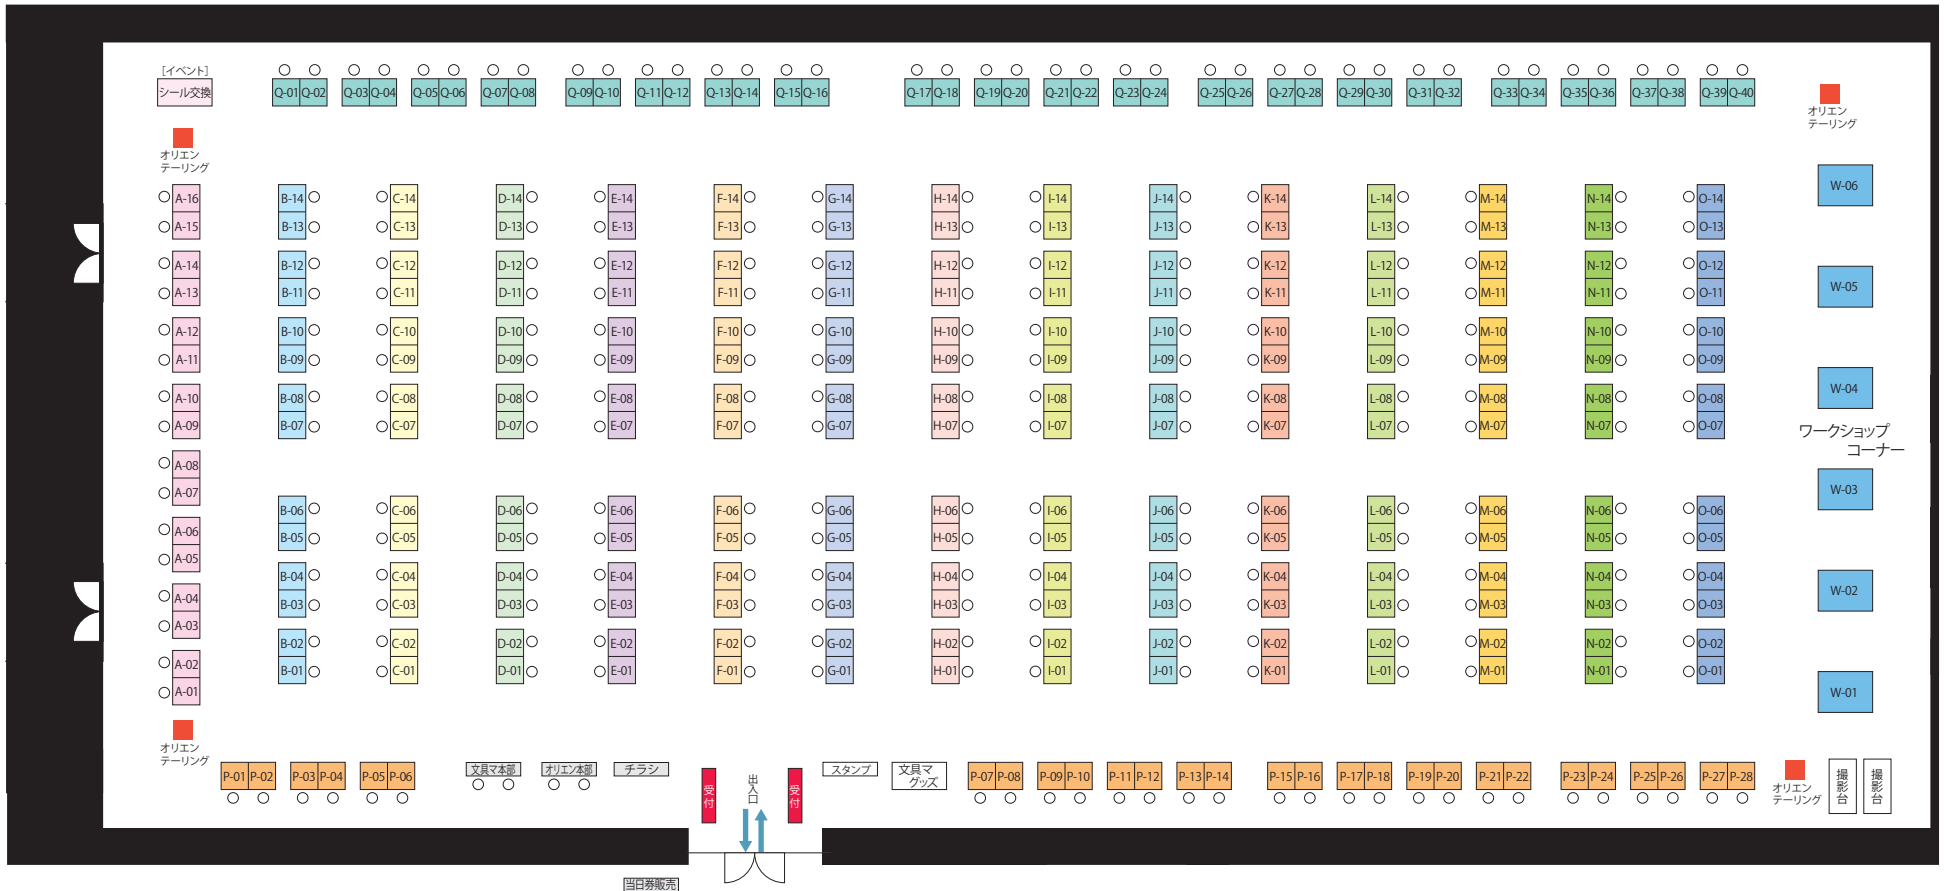

# 文具マーケット (第11回) 会場配置図 2026年6月27日 Sat 大田区産業プラザPiO 大展示ホール

# 文具マーケット

(第11回) 会場配置図 2026年6月27日 Sat.  
大田区産業プラザPiO 大展示ホール

A-01 待茶屋 ペン工房  
A-02 Thoth ( トート )  
A-03 WoodNect  
A-04 WoodNect  
A-05 キューボックス  
A-06 キューボックス  
A-07 k's クラフト工房  
A-08 k's クラフト工房  
A-09 かくりよ (天狗造形)  
A-10 かくりよ (天狗造形)  
A-11 有軌  
A-12 有軌  
A-13 ちいさなクジラ木工房  
A-14 ちいさなクジラ木工房  
A-15 Tree×Life  
A-16 Tree×Life